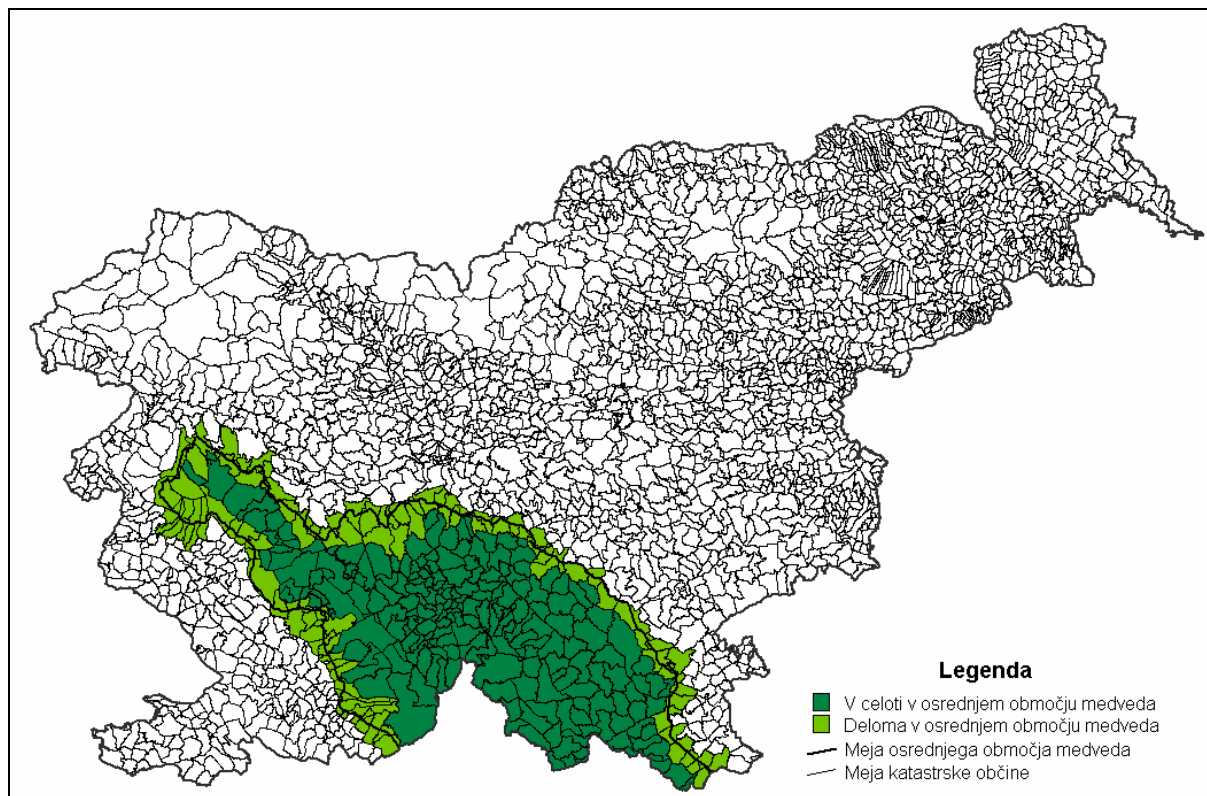

Slika 1: Osrednje območje pojavljanja medveda

Natannejši vpogled v seznam osrednjega območja pojavljanja velikih zveri je možen na spletnih straneh Ministrstva za kmetijstvo, gozdarstvo in prehrano.